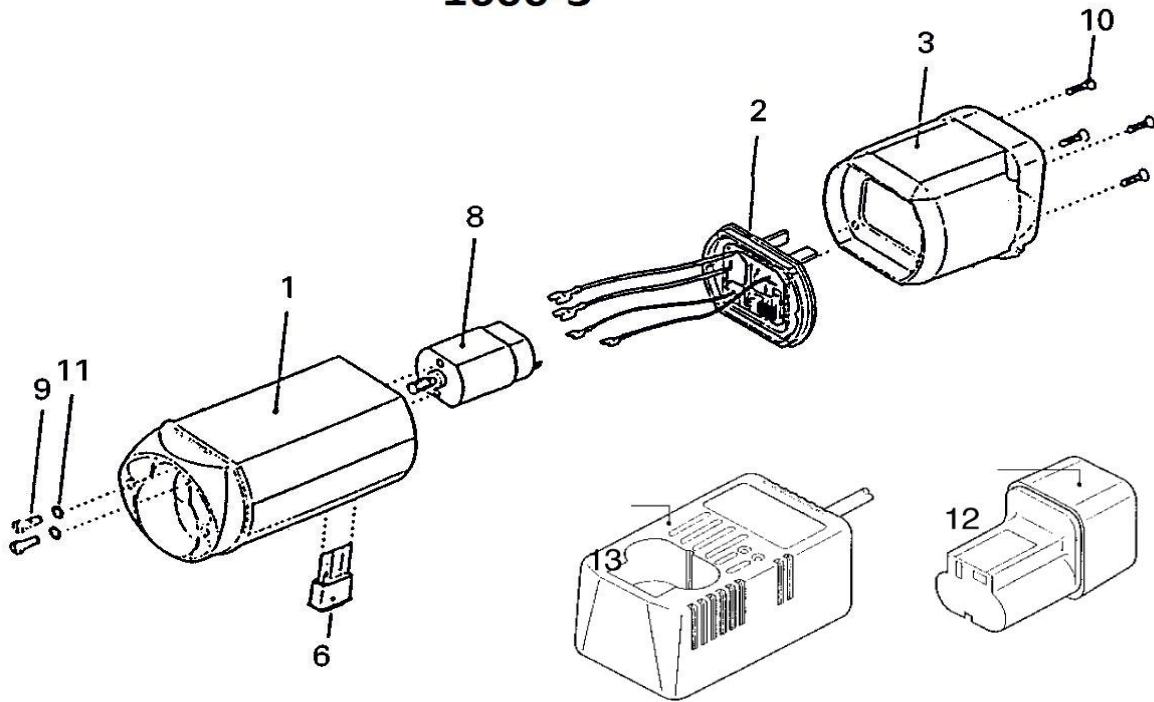

## 1600-3

Omschrijving	Tekeningnummer	Artikelnummer Lister	Artikelnummer webshop
Motorhuis Liscop	1	19-0401201	L781000
Printplaat met stekker	2	19-0401202	L781001
Accuhuis compleet	3	19-0401203	Speciale bestelling
Schakelaar Liscop	6	19-0401206	L781006
Motor 7,2 V DC Liscop	8	19-0401208	L781007
PH-schroef M 2,6 x 6	9	9026000600042	L781002
Schroef KA 35 x 18	10	9035001800042	Speciale bestelling
Veerring M 2,6	11	9002600051022	Speciale bestelling
Liscop accu 2000mA	12	10-4000200	559818
Liscop accu 3000mA	12	10-4000210	559816
Liscop oplader	13	10-4000300	559817