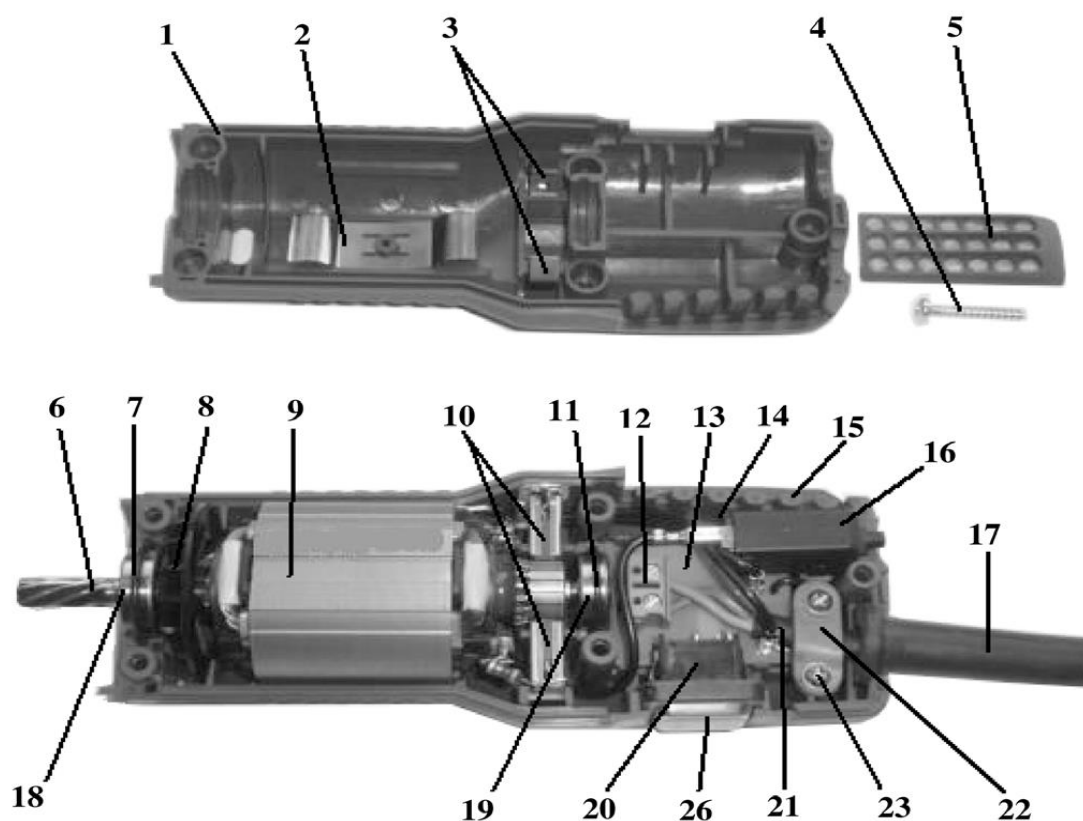

Liscop Kombi SR 250 (1400-1TD)

Omschrijving	Tekeningnummer	Artikelnummer Lister	Artikelnummer webshop
Motorhuis boven Liscop	1	19-7001205	Speciale bestelling
Bladveer Liscop	2	19-0300029	L710029
Koolborstelhouder Liscop	3	19-0300030	L710030
Schroef 400 x 20	4	9040002000042	L780045
Luchtfilter Liscop	5	19-0350209	L710209
Anker compleet Liscop	6	19-7002021	L783003
O-ringen lager Liscop	7	19-0300024	L710024
Ventilator Liscop	8	19-7001019	L783004
Veldwikkeling Liscop	9	1901070200	Speciale bestelling
Koolborstel Liscop	10	19-0300005	L710005
O-ring lager 626 Liscop	11	19-3007305	L780025
Snoeraansluiting Liscop	12	19-0350219	L710219
Printplaat compleet Liscop	13	19-0350806	Speciale bestelling
Condensator Liscop	14	19-0350206	L710206
Motorhuis onder Liscop	15	19-7001200	Speciale bestelling
Thermische beveiliging Liscop	16	19-0350410	L783007
Kabeltule Liscop	17	59-0020213	L710213
Lager 608-2Z C3	18	19-0300003	L710003
Lager 626-2Z C3	19	19-3007307	555939
Schakelaar Liscop LITE	20	19-8001034	L780050
Kabel met stekker Liscop	21	19-0350212	L710212
Kabelklem Liscop	22	19-0500033	L710214

Omschrijving	Tekeningnummer	Artikelnummer Lister	Artikelnummer webshop
Schroef 35x16 Liscop	23	9035001600042	L710215
Tussenring zwart Liscop	24	19-3006502	L780032
Schroef 35x16 Liscop	25	9035001600042	L710215
Schakelaar kapje	26	19-8001036	L780051
Schroef M 4x10	27	9004001065022	L782023
Tandwielhuis	28	19-3006502	L782016