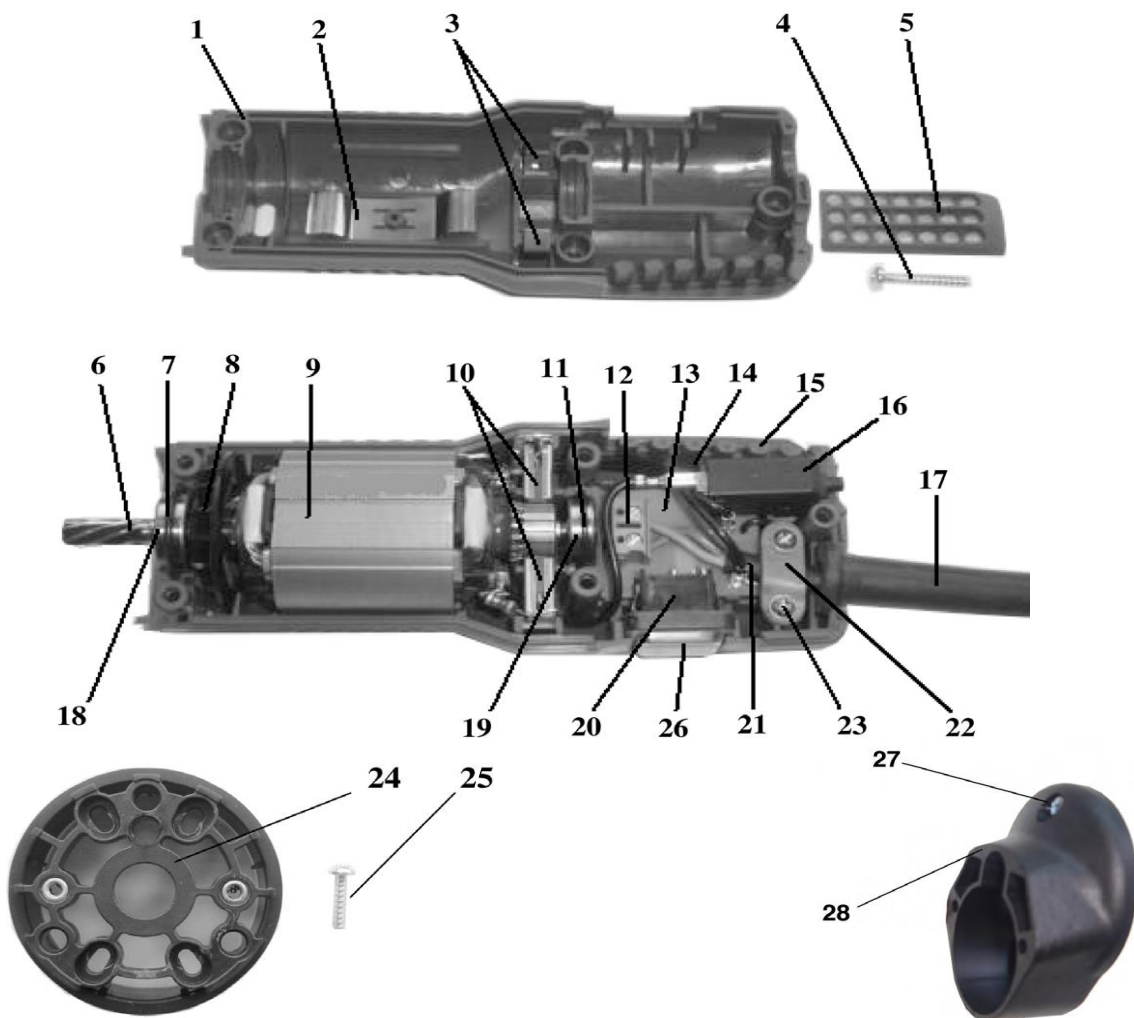

Liscop Kombi SR 250 (1400-1TD)

Omschrijving	Tekeningnummer	Artikelnummer Lister	Artikelnummer webshop
Motorhuis boven Liscop	1	19-7001205	Speciale bestelling
Bladveer Liscop	2	19-0300029	L710029
Koolborstelhouder Liscop	3	19-0300030	L710030
Schroef 400 x 20	4	9040002000042	L780045
Luchtfilter Liscop	5	19-0350209	L710209
Anker compleet Liscop	6	19-7002021	L783003
O-ringen lager Liscop	7	19-0300024	L710024
Ventilator Liscop	8	19-7001019	L783004
Veldwikkeling Liscop	9	1901070200	Speciale bestelling
Koolborstel Liscop	10	19-0300005	L710005
O-ring lager 626 Liscop	11	19-3007305	L780025
Snoeraansluiting Liscop	12	19-0350219	L710219
Printplaat compleet Liscop	13	19-0350806	Speciale bestelling
Condensator Liscop	14	19-0350206	L710206
Motorhuis onder Liscop	15	19-7001200	Speciale bestelling
Thermische beveiliging Liscop	16	19-0350410	L783007
Kabeltule Liscop	17	59-0020213	L710213
Lager 608-2Z C3	18	19-0300003	L710003
Lager 626-2Z C3	19	19-3007307	555939
Schakelaar Liscop LITE	20	19-8001034	L780050
Kabel met stekker Liscop	21	19-0350212	L710212
Kabelklem Liscop	22	19-0500033	L710214

Omschrijving	Tekeningnummer	Artikelnummer Lister	Artikelnummer webshop
Schroef 35x16 Liscop	23	9035001600042	L710215
Tussenring zwart Liscop	24	19-3006502	L780032
Schroef 35x16 Liscop	25	9035001600042	L710215
Schakelaar kapje	26	19-8001036	L780051
Schroef M 4x10	27	9004001065022	L782023
Tandwielhuis	28	19-3006502	L782016