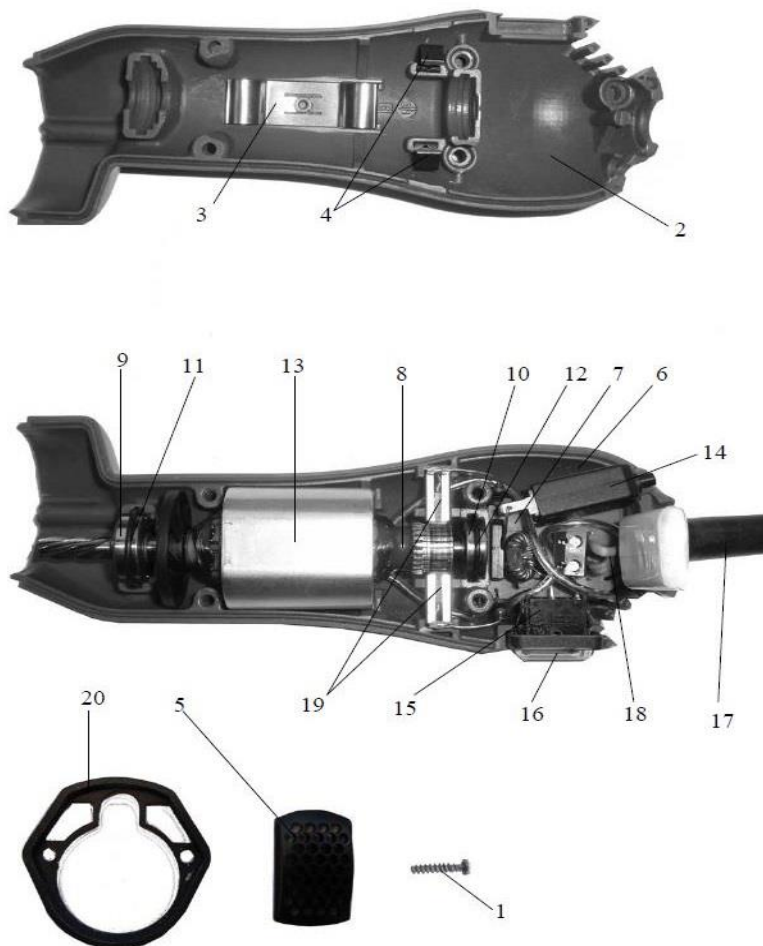

# 1400-10

Omschrijving	Tekeningnummer	Artikelnummer Lister	Artikelnummer webshop
Schroef 40x20 Liscop	1	9040002000042	L780045
Motorhuis boven Liscop Lite	2	19-8001028	L780056
Bladveer Liscop	3	19-0300029	L710029
Drukveer Liscop	4	19-0300030	L710030
Luchtfilter Liscop LITE	5	19-8001044	L780046
Motorhuis onder Liscop Lite	6	19-8001010	L780055
Printplaat compleet Liscop LITE	7	19-8001030	L780047
Anker compleet Liscop LITE	8	19-8001040	L780048
Lager 608-2Z C3	9	608-2Z/MC5E	L710003
Lager 626-2Z C3	10	626-2Z/MC5E	555939
O-ringen lager Liscop	11	19-0300024	L710024
O-ring lager 626 Liscop	12	19-3007305	L780025
Permanent magneet Liscop LITE	13	19-8001038	L780049
Thermische beveiliging Liscop	14	19-0350410	L783007
Schakelaar Liscop LITE	15	19-8001034	L780050
Schakelaar kapje Liscop LITE	16	19-8001036	L780051
Kabeltule Liscop	17	59-0020213	L710213
Kabel met stekker Liscop	18	19-0350212	L710212
Koolborstel Liscop 1300/1400	19	19-0300005	L710005
Tussenstuk Liscop	20	19-8001828	Speciale bestelling