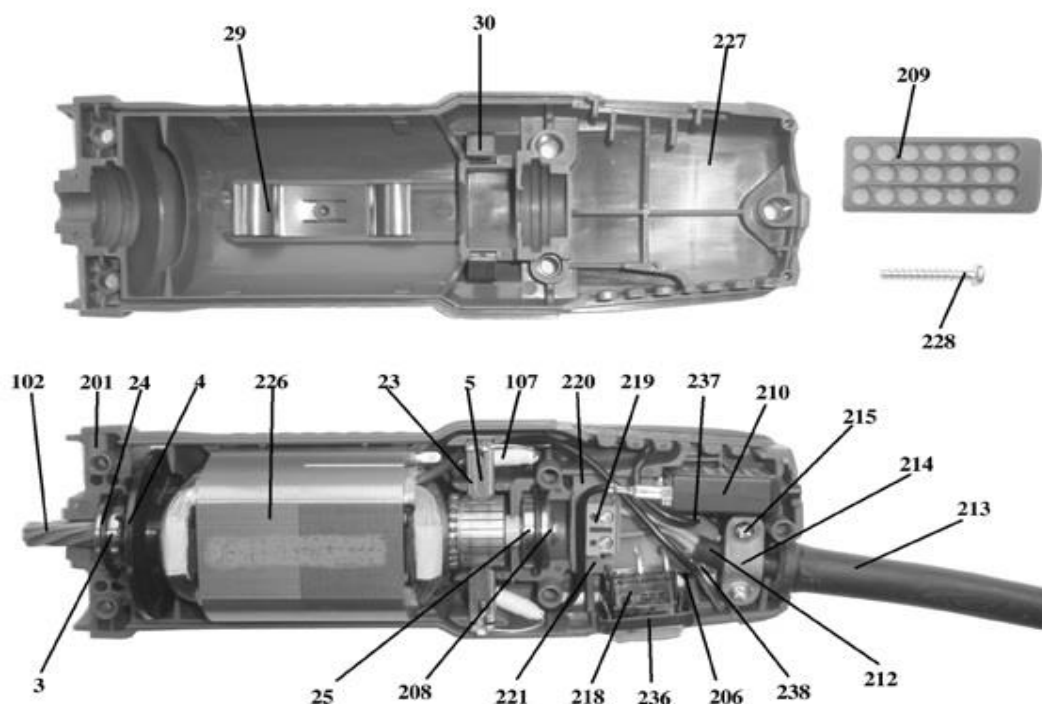

Liscop Super 3000

Omschrijving	Tekeningnummer	Artikelnummer Lister	Artikelnummer webshop
Motorhuis onder Liscop 1300	201	19-0350820	L710202
Anker compleet Liscop 1300	102	19-0332102	L771025
Kogellager 608 2Z	3	19-0300003	L710003
Ventilator Liscop 1300	4	19-0300102	L710004
Koolborstel Liscop 1300	5	19-0300005	L710005
Condensator Liscop 1300	206	19-0350206	L710206
Weerstandschijf Liscop	107	19-0350207	L710107
Borgring voor Liscop 1300	208	19-0300133	L710208
Luchtfilter Liscop 1300	209	19-0350209	L710209
Thermische beveiliging Liscop 1300	210	19-0350310	L710210
Netkabel met stekker	212	19-0350216	L710212
Kabeltule Liscop 1300	213	59-0020213	L710213
Kabelklem Liscop 1300	214	19-0500033	L710214
Schroef 35x16 Liscop 1300	215	9035001600042	L710215
Schakelaar Liscop	28	19-8001034	L780050
Snoeraansluiting Liscop 1300	219	19-0350219	L710219
Printplaat kaal Liscop	220	19-0350220	L710220
Printplaat compleet Liscop 1300	221	19-0350802	L710217
Koolborstelhouder Liscop 1300	23	19-0300023	L710023
O-ringen lager Liscop 1300	24	19-0300024	L710024
Kogellager 627-2Z C3 Liscop	25	19-0300025	L710025
Veldwikkeling Liscop 1300	226	19-0350226	L710226
Motorhuis boven Liscop 1300	227	19-0350840	L710229
Schroef 40x25 Liscop 1300	228	9040002500042	L710228
Bladveer Liscop 1300	29	19-0300029	L710029
Drukveer Liscop 1300	30	19-0300030	L710030
Verbindingsmoer groen Liscop 1300	231	19-0300231	L710231
Schakelaar kapje Liscop 1300	236	19-8001036	L780051
Stekker 2,8x0,8	237	19-0350237	Speciale bestelling
Contactpen Liscop	238	19-0350238	Speciale bestelling