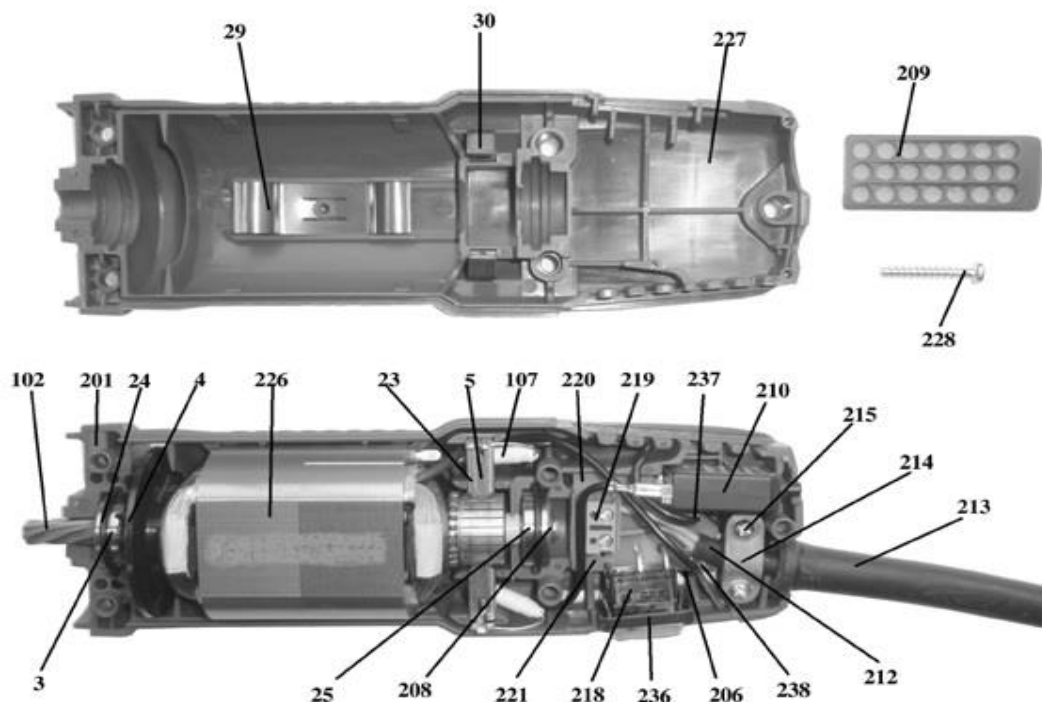

## Liscop Super Profi 3000

Omschrijving	Tekeningnummer	Artikelnummer Lister	Artikelnummer webshop
Motorhuis onder Liscop 1300	201	19-0350820	L710202
Anker compleet Liscop 1300	102	19-0332102	L771025
Kogellager 608 2Z	3	19-0300003	L710003
Ventilator Liscop 1300	4	19-0300102	L710004
Koolborstel Liscop 1300	5	19-0300005	L710005
Condensator Liscop 1300	206	19-0350206	L710206
Weerstandschijf Liscop	107	19-0350207	L710107
Borgring voor Liscop 1300	208	19-0300133	L710208
Luchtfilter Liscop 1300	209	19-0350209	L710209
Thermische beveiliging Liscop 1300	210	19-0350310	L710210
Netkabel met stekker	212	19-0350216	L710212
Kabeltule Liscop 1300	213	59-0020213	L710213
Kabelklem Liscop 1300	214	19-0500033	L710214
Schroef 35x16 Liscop 1300	215	9035001600042	L710215
Schakelaar Liscop	28	19-8001034	L780050
Snoeraansluiting Liscop 1300	219	19-0350219	L710219
Printplaat kaal Liscop	220	19-0350220	L710220
Printplaat compleet Liscop 1300	221	19-0350802	L710217
Koolborstelhouder Liscop 1300	23	19-0300023	L710023
O-ringen lager Liscop 1300	24	19-0300024	L710024
Kogellager 627-2Z C3 Liscop	25	19-0300025	L710025
Veldwikkeling Liscop 1300	226	19-0350226	L710226
Motorhuis boven Liscop 1300	227	19-0350840	L710229
Schroef 40x25 Liscop 1300	228	9040002500042	L710228
Bladveer Liscop 1300	29	19-0300029	L710029
Drukveer Liscop 1300	30	19-0300030	L710030
Verbindingsmoer groen Liscop 1300	231	19-0300231	L710231
Schakelaar kapje Liscop 1300	236	19-8001036	L780051
Stekker 2,8x0,8	237	19-0350237	Speciale bestelling
Contactpen Liscop	238	19-0350238	Speciale bestelling